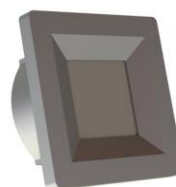

COD.	SPOT	COR	LED	FURO
CL16017	Quadrado	Prata Fosco	6000k	35mm
CL16018	Quadrado	Prata Fosco	3000k	35mm