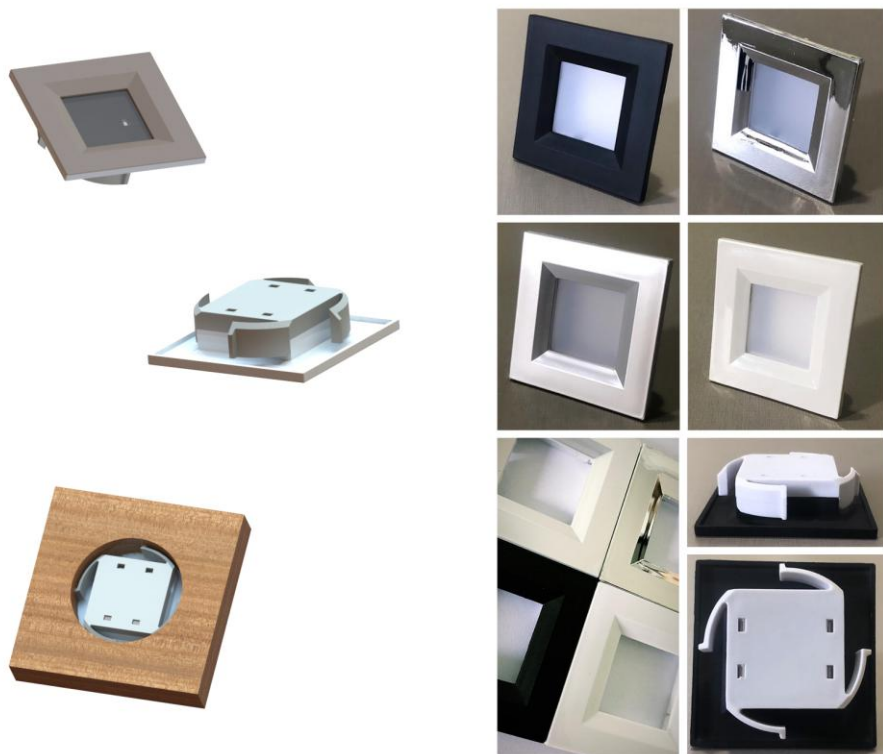

CARACTERÍSTICAS:

Modelo: Quadrada
Furação serra copo: Ø 44/45/46*mm
Potência máxima: 1W
Tensão: 110-220V automático
Cor do LED: 3000K | 6000K
Ângulo de iluminação: 120°
Cor da luminária: Branco | Preto Fosco |
Prata Fosco | Prata Brilho.

Medidas em mm.

MIDMOB

A linha MIDMOB é uma opção intermediária entre as linhas SMALL e VAST. Possui menor profundidade e um acabamento mais refinado, com aletas de pressão flexíveis para furos de 44, 45 e 46mm. Feita para decorar e iluminar pequenos nichos decorativos de móveis planejados com uma iluminação de alto desempenho e durabilidade.

*Inicie instalação pela serra copo de 44mm para melhor fixação do produto. Para 46mm caso achar necessário utilize um pouco de cola nas aletas. Isso dependerá do fabricante de serra copo.