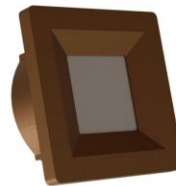

COD.	SPOT	COR	LED	FURO
CL18013	Quadrado	Bronze Fosco	6000k	35mm
CL18014	Quadrado	Bronze Fosco	3000k	35mm