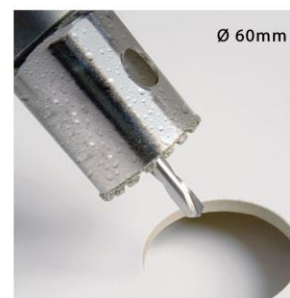

CARACTERÍSTICAS:

Modelo: Redonda | Quadrada
Furação serra copo: Ø 60mm
Potência máxima: 3W
Tensão: 110 / 220V
Cor do LED: 3000K | 6000K
Ângulo de iluminação: 120°
Cor da luminária: Branco | Preto |
Alumínio | Cromo | Dourado | Bronze.

Medidas em mm.

VASTMOB

A linha VASTMOB foi criada para decorar e iluminar nichos maiores como vitrines, painéis, espelho de banheiro, cozinhas e outras áreas decorativas de móveis planejados.

Iluminação em LED com certificado LM80, garantindo economia em até 50% e vida útil até 3 vezes maior.