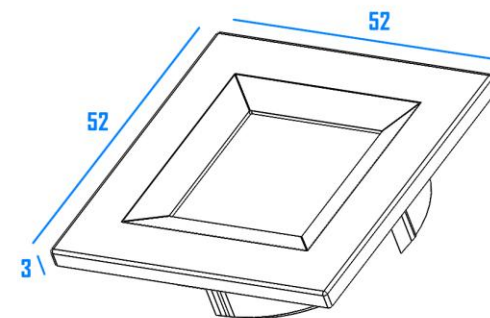

CARACTERÍSTICAS:

Modelo: Quadrada
 Furação serra copo: Ø 44/45/46*mm
 Potência máxima: 1W
 Tensão: 110-220V automático
 Cor do LED: 3000K | 6000K
 Ângulo de iluminação: 120°
 Cor da luminária: Branco | Preto Fosco |
 Prata Fosco | Prata Brilho.