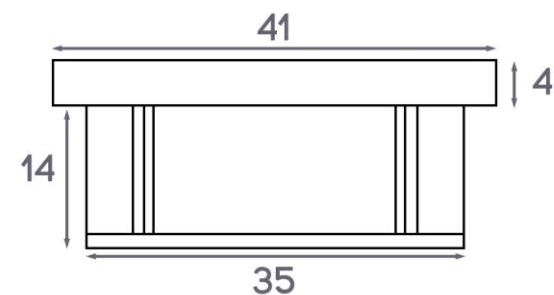

Modelo: Redonda | Quadrada
Furação serra copo: Ø 35mm
Potência máxima: 1W
Tensão: 110-220V automático
Cor do LED: 3000K | 6000K
Ângulo de iluminação: 120°
Cor da luminária: Branco | Preto | Alumínio |
Cromo | Dourado | Bronze.