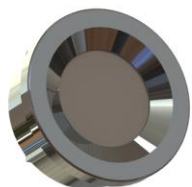

Modelo: Redonda | Quadrada
Furação serra copo: Ø 35mm
Potência máxima: 1W
Tensão: 110-220V automático
Cor do LED: 3000K | 6000K
Ângulo de iluminação: 120°
Cor da luminária: Branco | Preto | Alumínio |
Cromo | Dourado | Bronze.

SMALLMOB

COD.	SPOT	COR	LED	FURO
CL16001	Circular	Branco	6000k	35mm
CL16002	Circular	Branco	3000k	35mm

COD.	SPOT	COR	LED	FURO
CL16003	Circular	Preto	6000k	35mm
CL16004	Circular	Preto	3000k	35mm

COD.	SPOT	COR	LED	FURO
CL16005	Circular	Prata Fosco	6000k	35mm
CL16006	Circular	Prata Fosco	3000k	35mm