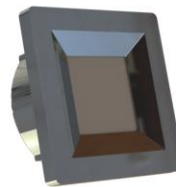

COD.	SPOT	COR	LED	FURO
CL16019	Quadrado	Prata Brilho	6000k	35mm
CL16020	Quadrado	Prata Brilho	3000k	35mm