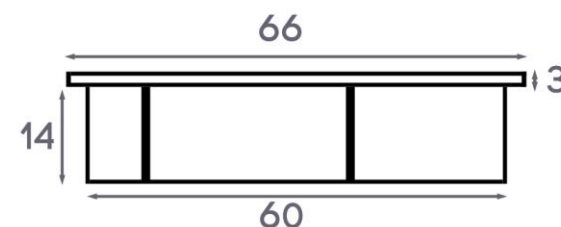

CARACTERÍSTICAS:

Modelo: Redonda | Quadrada
Furação serra copo: Ø 60mm
Potência máxima: 3W
Tensão: 110 / 220V
Cor do LED: 3000K | 6000K
Ângulo de iluminação: 120°
Cor da luminária: Branco | Preto |
Alumínio | Cromo | Dourado | Bronze.