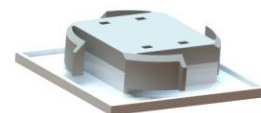

Medidas em mm.

MIDMOB

A linha MIDMOB é uma opção intermediária entre as linhas SMALL e VAST. Possui menor profundidade e um acabamento mais refinado, com aletas de pressão flexíveis para furos de 44, 45 e 46mm. Feita para decorar e iluminar pequenos nichos decorativos de móveis planejados com uma iluminação de alto desempenho e durabilidade.