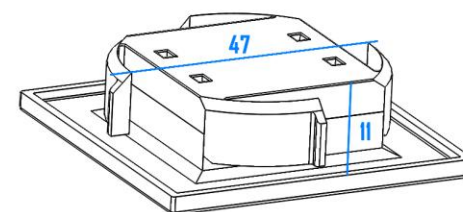

Medidas em mm.

MIDMOB

A linha MIDMOB é uma opção intermediária entre as linhas SMALL e VAST. Possui menor profundidade e um acabamento mais refinado, com aletas de pressão flexíveis para furos de 44, 45 e 46mm. Feita para decorar e iluminar pequenos nichos decorativos de móveis planejados com uma iluminação de alto desempenho e durabilidade.