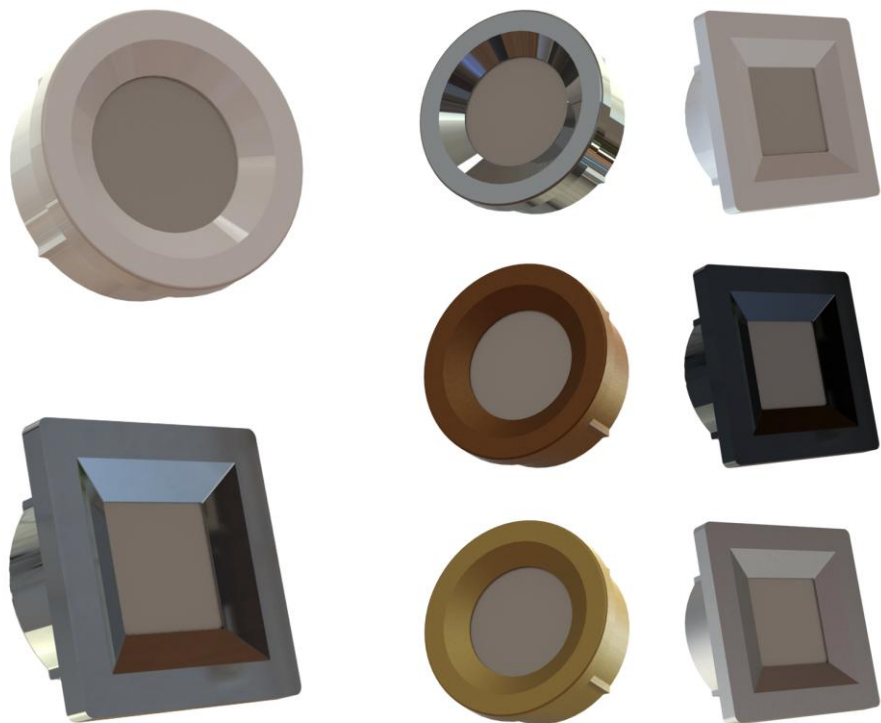

CARACTERÍSTICAS:

Modelo: Redonda | Quadrada
Furação serra copo: Ø 35mm
Potência máxima: 1W
Tensão: 110-220V automático
Cor do LED: 3000K | 6000K
Ângulo de iluminação: 120°
Cor da luminária: Branco | Preto | Alumínio |
Cromo | Dourado | Bronze.

Medidas em mm.

SMALLMOB

A linha SMALLMOB foi criada para decorar e iluminar pequenos nichos decorativos de móveis planejados com uma iluminação de alto desempenho e durabilidade.

Iluminação em LED com certificado LM80, garantindo economia em até 50% e vida útil até 3 vezes maior.